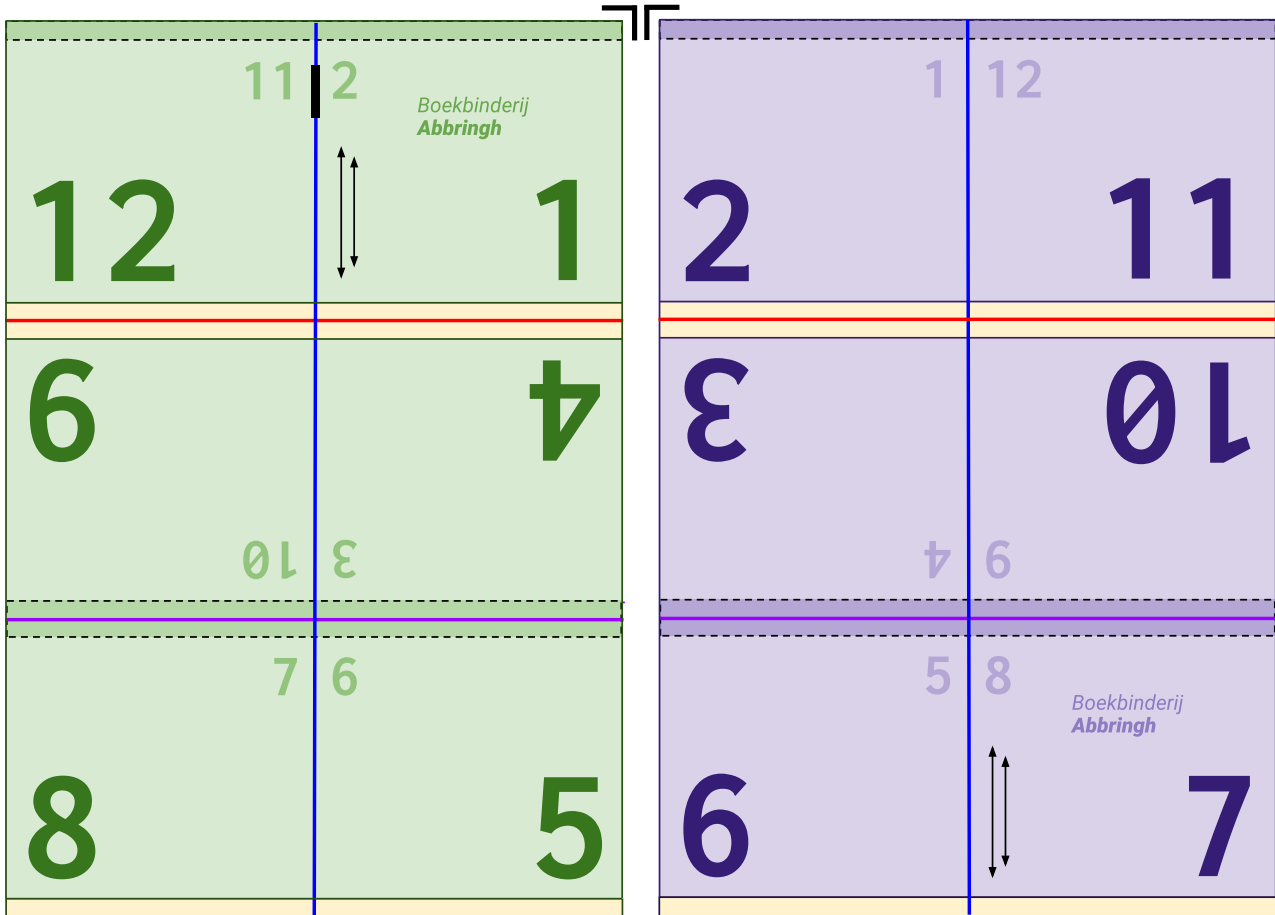

12 pagina

Inslagschema

- Vouwaanleg** *Indien mogelijk 15 a 20 mm vanaf de rand van het papier*
- Looprichting** *Evenwijdig aan de rug van het boek*
- Kopafsneede** *Standaard ca. 5 mm (5+5)*
- Collationeerblokje** *Titel + Velnummer*
- Tussenwit** *Tussen 10 en 50 mm, indien mogelijk gelijk aan kop (punt op punt)*
- Vouwslag (1)**
- Vouwslag (2)**
- Vouwslag (3)**