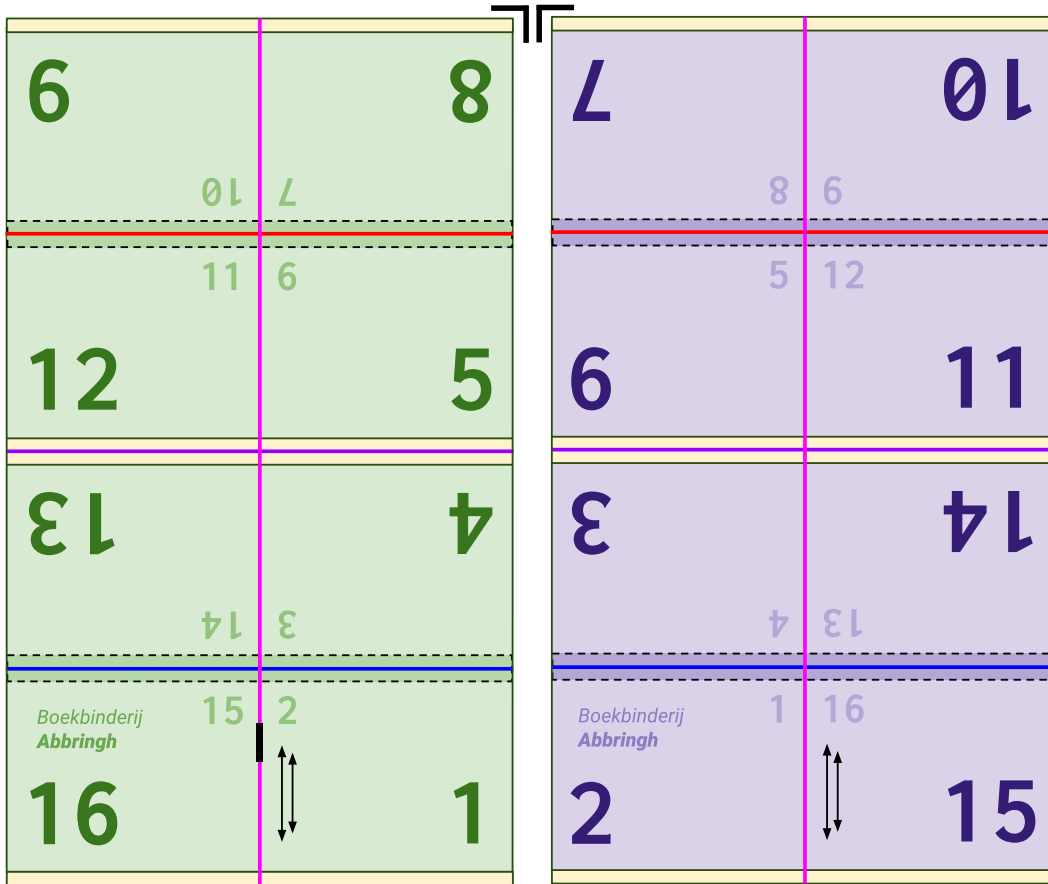

16 pagina oblong

Inslagschema

-  **Vouwaanleg** *Indien mogelijk 15 a 20 mm vanaf de rand van het papier*
-  **Looprichting** *Evenwijdig aan de rug van het boek*
-  **Kopafsnode** *Standaard ca. 5 mm (5+5)*
-  **Collationeerblokje** *Titel + Velnummer*
-  **Tussenwit** *Tussen 10 en 50 mm, indien mogelijk gelijk aan kop (punt op punt)*
-  **Vouwslag (1)**
-  **Vouwslag (2)**
-  **Vouwslag (3)**
-  **Vouwslag (4)**