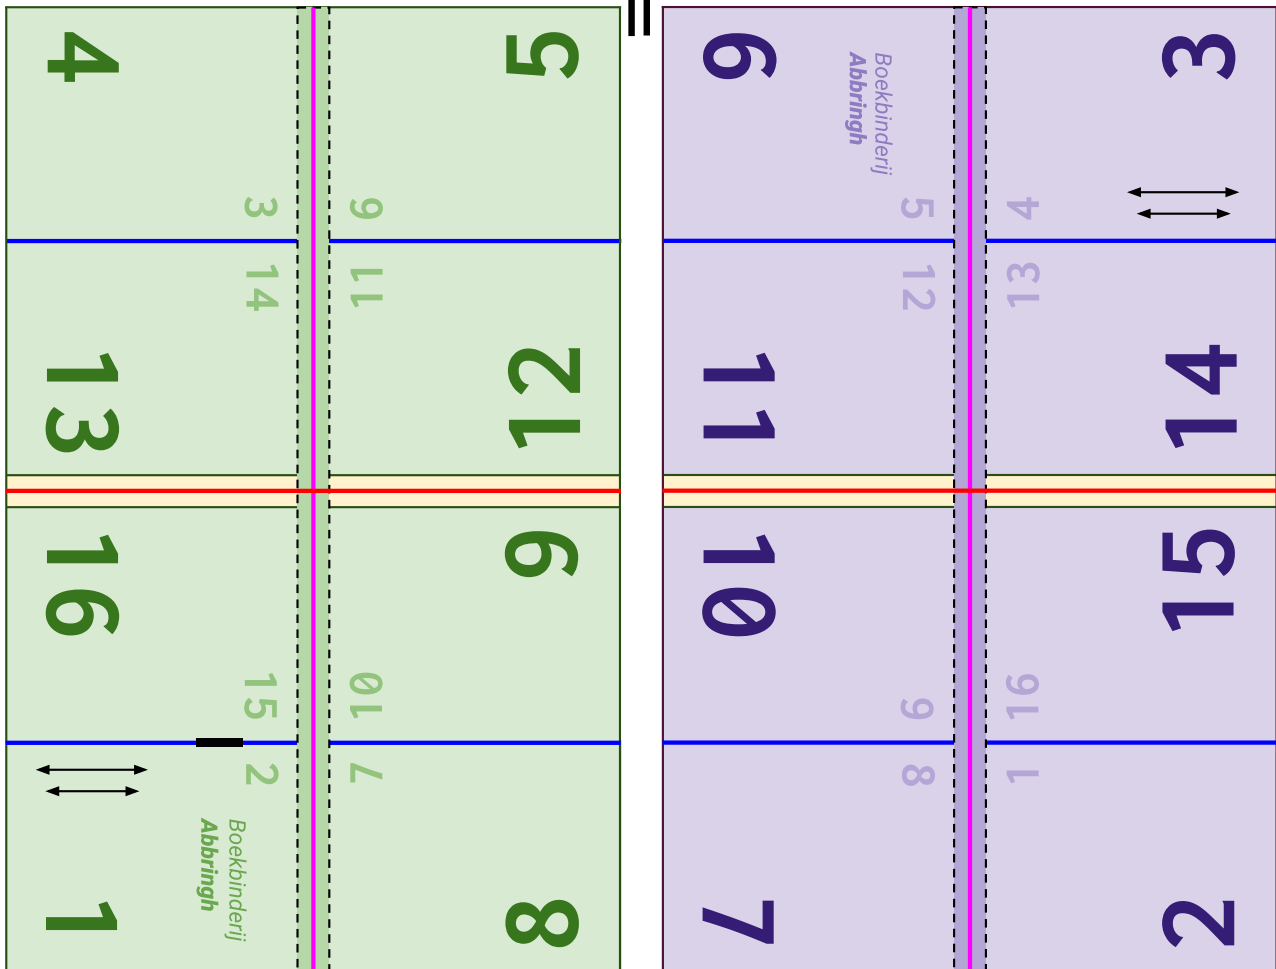

16 pagina

Inslagschema

- Vouwaanleg** *Indien mogelijk 15 a 20 mm vanaf de rand van het papier*
- Looprichting** *Evenwijdig aan de rug van het boek*
- Kopafsede** *Standaard ca. 5 mm (5+5)*
- Collationeerblokje** *Titel + VeInummer*
- Tussenwit** *Tussen 10 en 50 mm, indien mogelijk gelijk aan kop (punt op punt)*
- Vouwslag (1)**
- Vouwslag (2)**
- Vouwslag (3)**