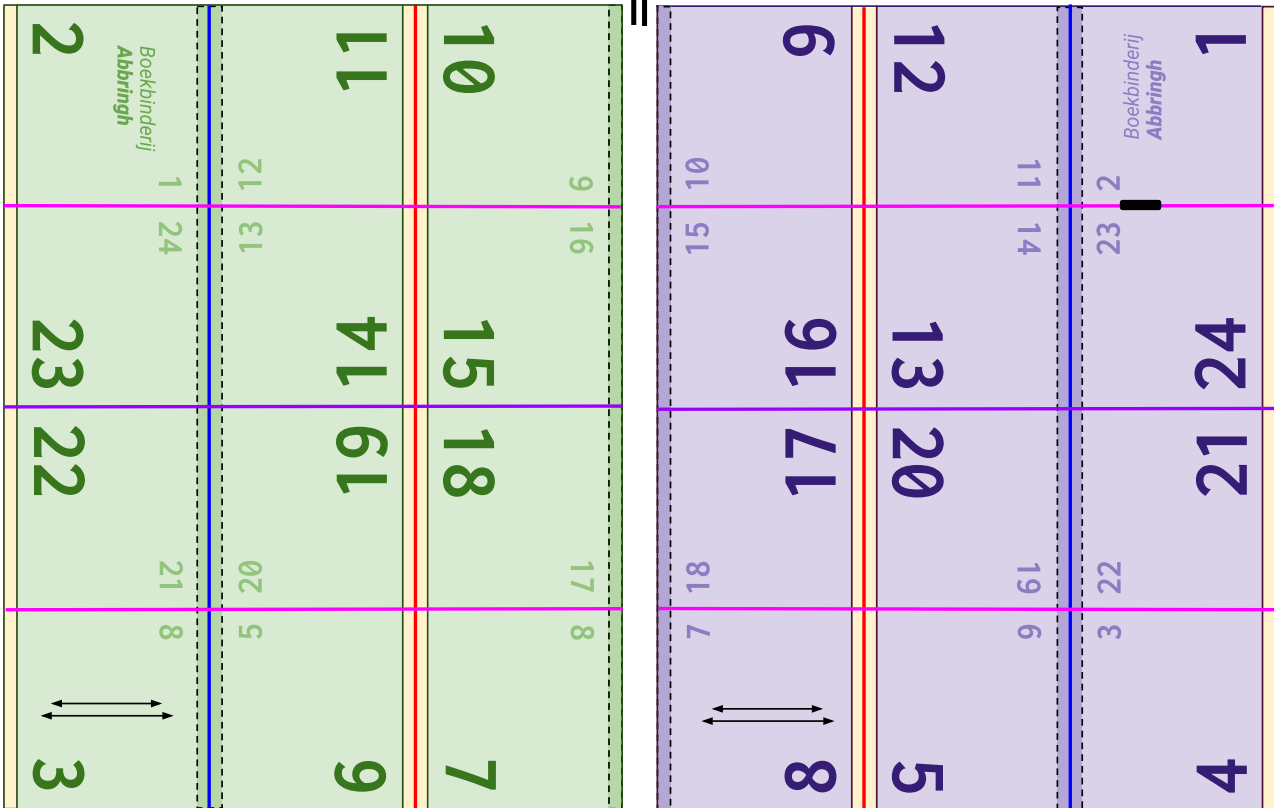

24 pagina

Inslagschema

- Vouwaanleg** *Indien mogelijk 15 a 20 mm vanaf de rand van het papier*
- Looprichting** *Evenwijdig aan de rug van het boek*
- Kopafsede** *Minimum van 6 mm, bij voorkeur ruimer (=12 mm+ tussenwit)*
- Collationeerblokje** *Titel + Velnummer*
- Tussenwit** *Tussen 10 en 50 mm, indien mogelijk gelijk aan kop (punt op punt)*
- Vouwslag (1)**
- Vouwslag (2)**
- Vouwslag (3)**
- Vouwslag (4)**