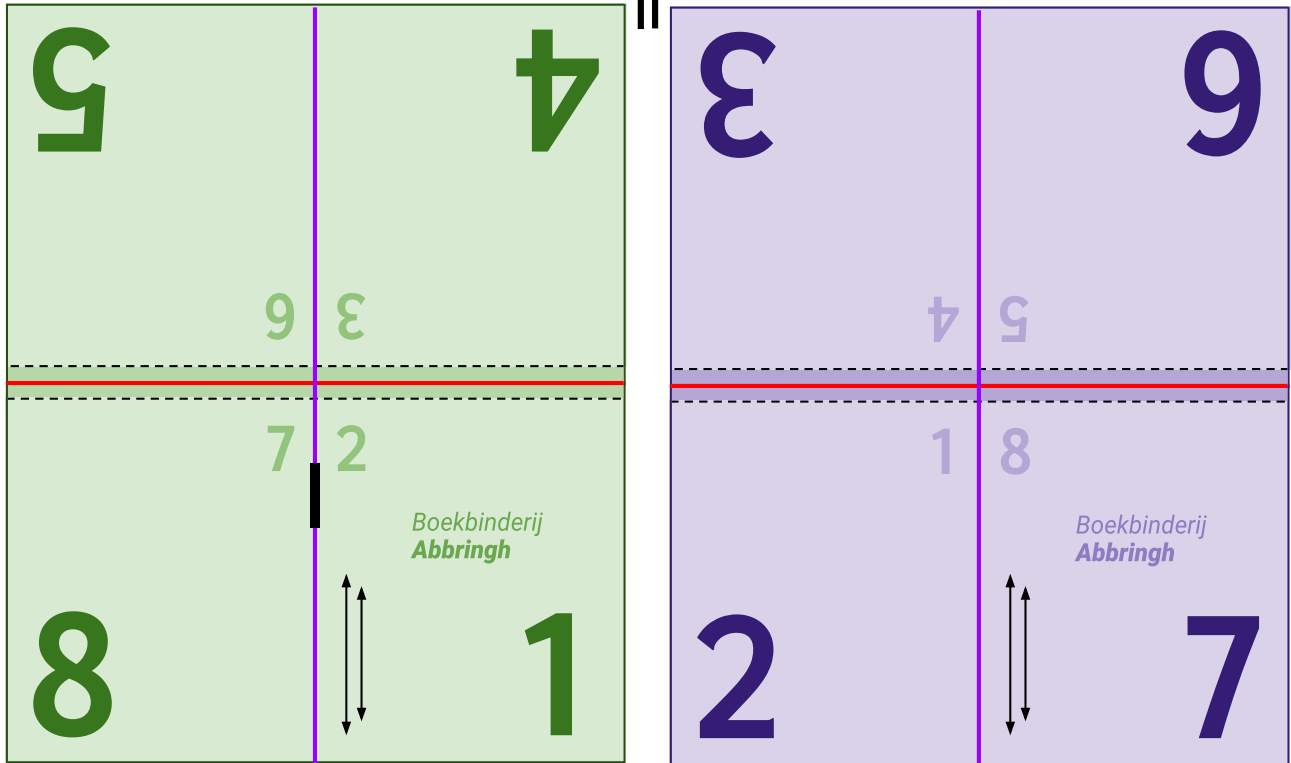

8 pagina

Inslagschema

-  **Vouwaanleg** *Indien mogelijk 15 a 20 mm vanaf de rand van het papier*
-  **Looprichting** *Evenwijdig aan de rug van het boek*
-  **Kopafsnode** *Standaard ca. 5 mm (5+5)*
-  **Collationeerblokje** *Titel + Velnummer*
-  **Vouwslag (1)**
-  **Vouwslag (2)**