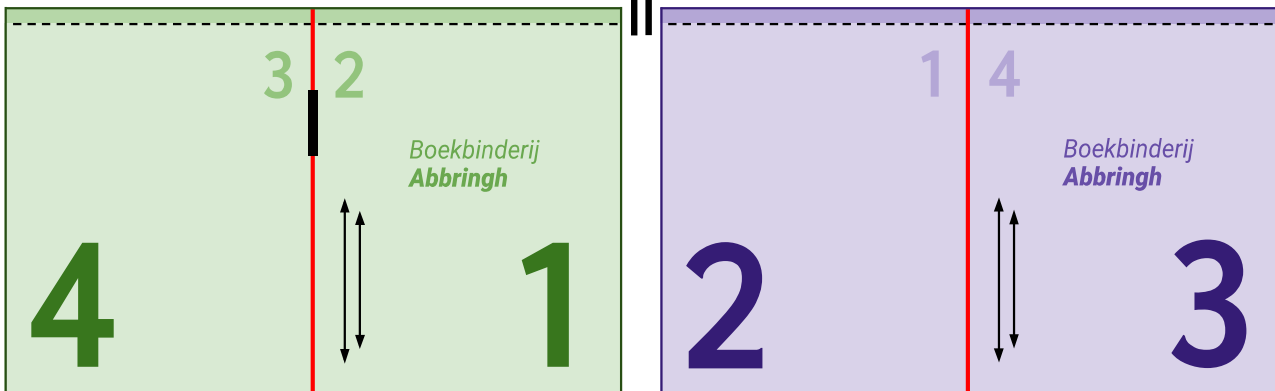

4 pagina

Inslagschema

- Vouwaanleg** *Indien mogelijk 15 a 20 mm vanaf de rand van het papier*
- Looprichting** *Evenwijdig aan de rug van het boek*
- Kopafsnode** *Standaard ca. 5 mm (5+5)*
- Collationeerblokje** *Titel + Velnummer*
- Vouwslag (1)**