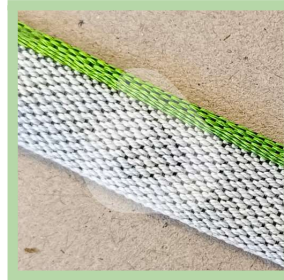

# Kapitaalband

Een decoratief geweven bandje wat aan de boven- en onderzijde van het boekblok wordt bevestigd. Abbringh Boekbinders werkt met de collectie van GÜTH & WOLF, die bekend staan om hun uitstekende kwaliteit - maar ook om het diverse aanbod aan kleuren.

428 Roze

429 Magenta

489 Bordeaux

382 Bordeaux Donker

555 Paars

537 Blauw

325 Donker blauw

560 Blauw

# Kapitaalband

573 Donker blauw

614 Lime groen

618 Groen

644 Groen

660 Donker groen

427 Donker groen

683 donker turkoois